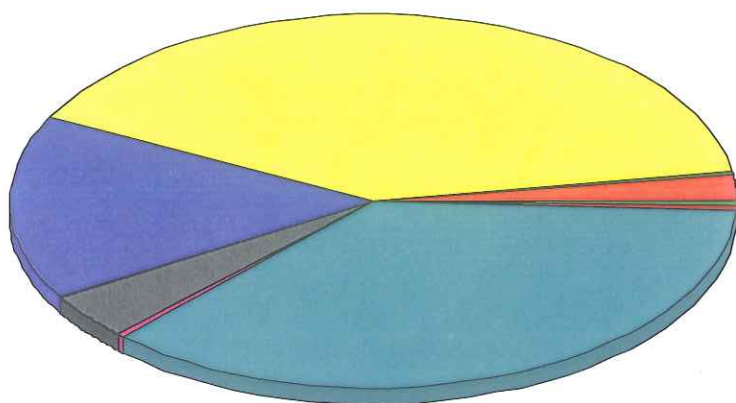

COMUNE DI MONTE ROMANO

Elezioni Politiche del 4 Marzo 2018

Riepilogo dei voti

Elezioni Politiche 2018 - Camera

		Voti	Percentuale
PATRIZIA BERLENGHINI	Candidato: PATRIZIA BERLENGHINI	26	2,16 %
MASSIMO RECCHIONI	Candidato: MASSIMO RECCHIONI	4	0,33 %
MAURO ROTELLI	Candidato: MAURO ROTELLI	481	39,98 %
GIUSEPPE FIORONI	Candidato: GIUSEPPE FIORONI	192	15,96 %
VALERIA RICCA	Candidato: VALERIA RICCA	1	0,08 %
UMBERTO CIUCCIARELLI	Candidato: UMBERTO CIUCCIARELLI	49	4,07 %
ROBERTA LEONI	Candidato: ROBERTA LEONI	4	0,33 %
ELISA GALEANI	Candidato: ELISA GALEANI	437	36,33 %
ALESSANDRO DIOTALLEVI	Candidato: ALESSANDRO DIOTALLEVI	0	0,00 %
--	Candidato: --	4	0,33 %
GUIDO PIANESSELLI	Candidato: GUIDO PIANESSELLI	5	0,42 %

Totale voti: 1203

26	PATRIZIA BERLENGHINI
4	MASSIMO RECCHIONI
481	MAURO ROTELLI
192	GIUSEPPE FIORONI
1	VALERIA RICCA
49	UMBERTO CIUCCIARELLI
4	ROBERTA LEONI
437	ELISA GALEANI
0	ALESSANDRO DIOTALLEVI
4	--
5	GUIDO PIANESSELLI